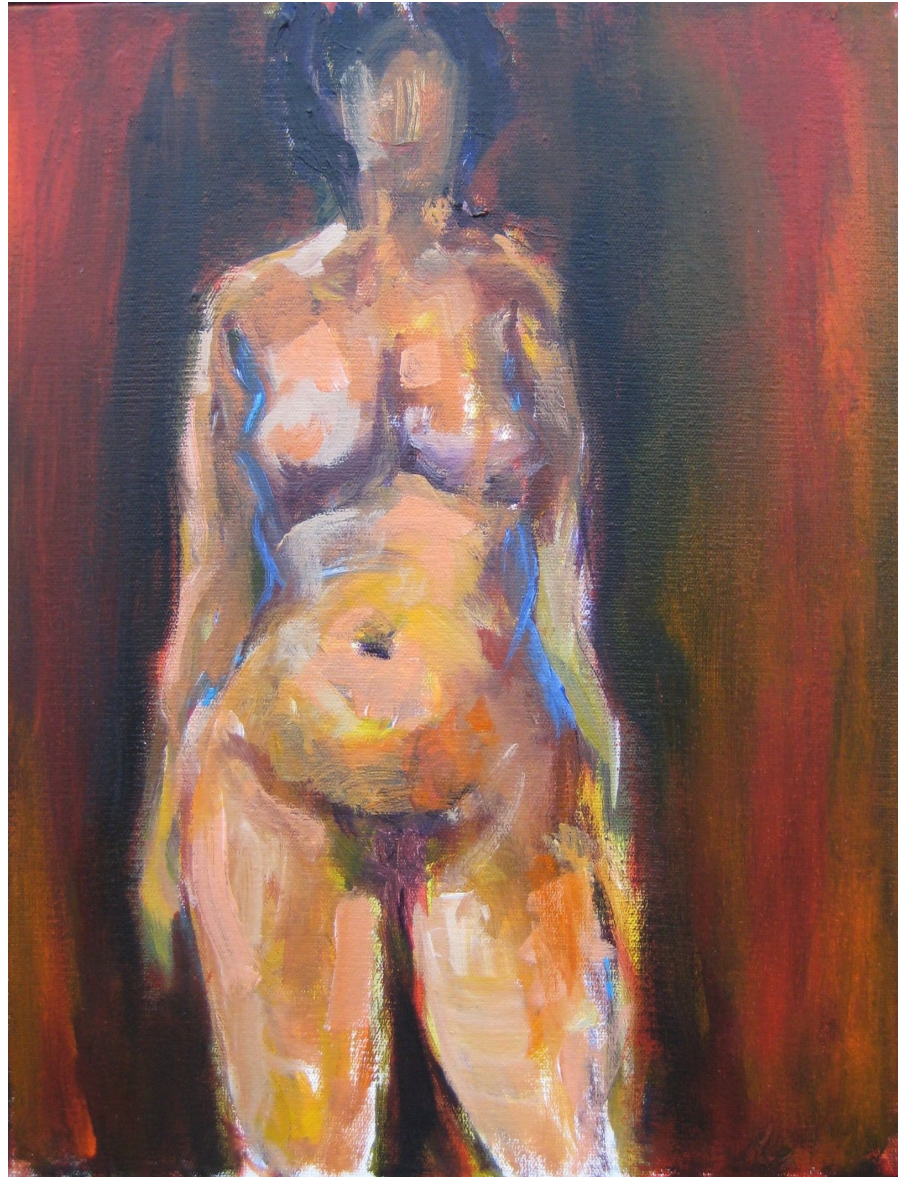

Inge Hedegaard

*"Woman in Red". 40 x 50 cm.*