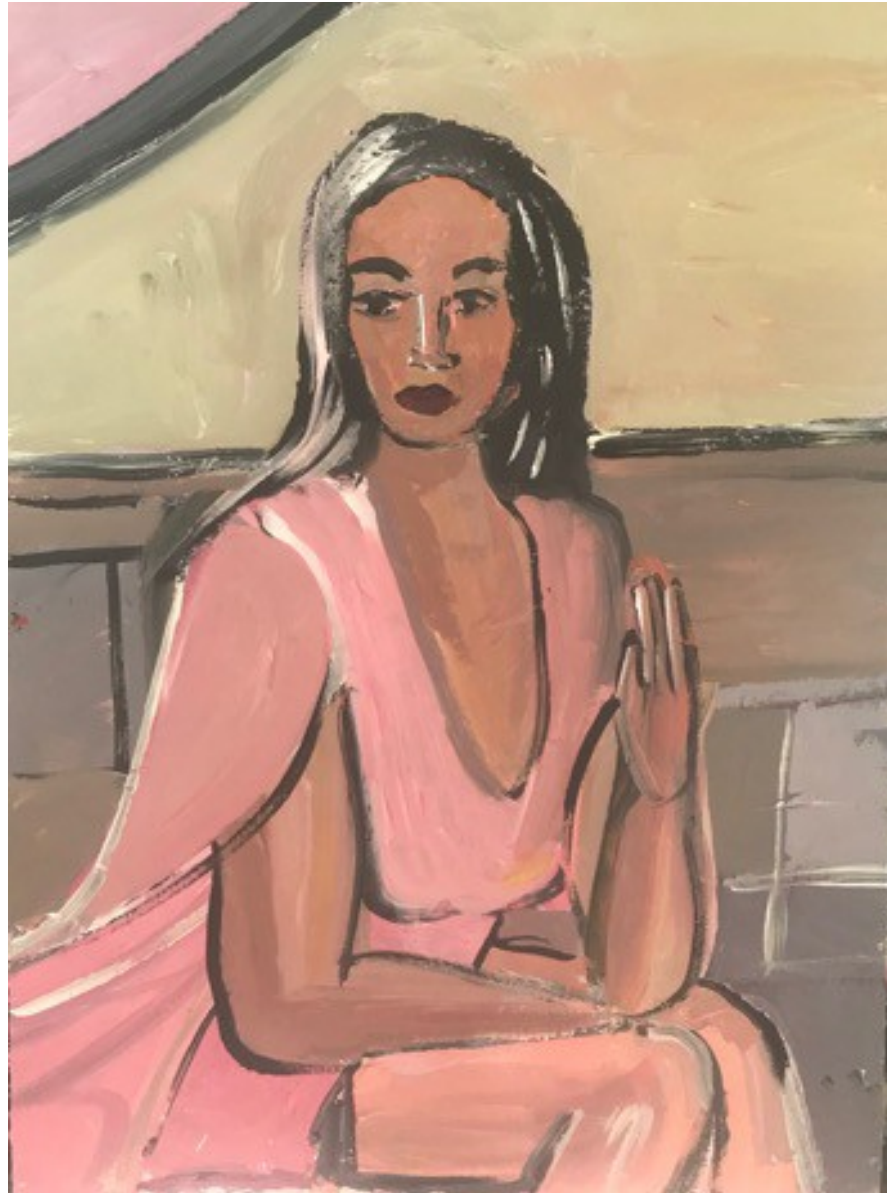

Sabine Schaefer

*"Lady in pink" 42 x 30 cm.*

<https://www.facebook.com/sabine.schaefer.art.profil>